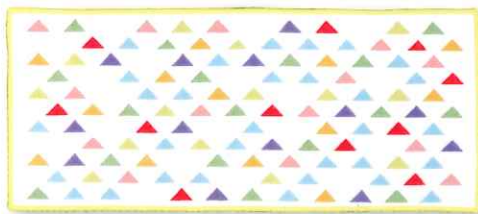

¥38,000
約27×105cm
生地部分/正絹
一部レーヨン (ケース入)

七色守り
7 colors-charm

三角模様は「うろこ柄」厄除けの文様といわれています。七色は厄除け、身を守るラッキーカラーです。2025年の巳年、干支は『へび』です。財を成すともいわれる動物ですが、どうしてもその姿に抵抗があるのも現実。今年は縁起の良い「うろこ紋」を自身を守る厄除けとしてお手元に納めてはいかがでしょうか？贈り物にも喜ばれます。

4494 うろこ

二重ガーゼ手拭い

¥700 約32×89cm 綿100%

5026 七色うろこ

福ふく布

¥700 約11.5×27.5cm
表地/綿100% パイル/ポリエステル70% ナイロン30%

4611
七色うろこ富士

4546 うろこ