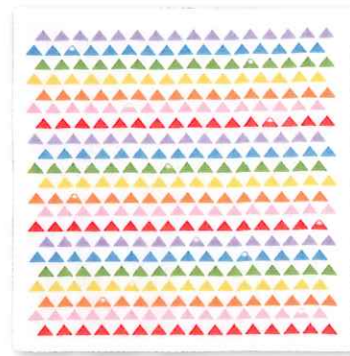

4494 うろこ

二重ガーゼ手拭い

¥700 約32×89cm 綿100%

5026 七色うろこ

福ふく布

¥700 約11.5×27.5cm
表地/綿100% パイル/ポリエステル70% ナイロン30%

4611
七色うろこ富士

4546 うろこ